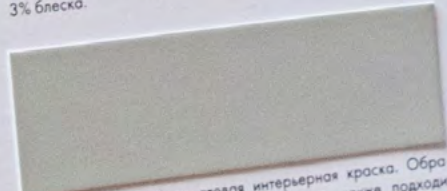

 Paint by
HYGGE
 3
 DACHA

Палитра цветов
 для коллекции обоев
 Hygge vol. 3 Dacha

Paint by Hygge

Четыре универсальных рецепта
для ваших проектов

Aster. Глубокоаматовая интерьерная краска. Идеальна для стен, потолков и зон с пониженной эксплуатационной нагрузкой. 3% блеска.