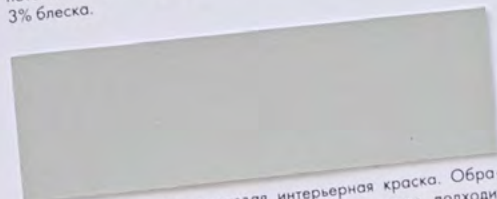

Paint by
HYGGE

2

SUMMER

Палитра цветов
для коллекции обоев
Hygge vol. 2 Summer

Paint by Hygge

Четыре универсальных рецепта
для ваших проектов

Aster. Глубококатовая интерьерная краска. Идеальна для стен, потолков и зон с пониженной эксплуатационной нагрузкой. 3% блеска.

Silverbloom. Глубококатовая интерьерная краска. Образует устойчивое к истиранию покрытие, также подходит для зон с повышенной влажностью. 3% блеска.

Fleurs. Матовая интерьерная краска, создает гладкую поверхность, устойчивую к мытью. Подходит для стен, потолков, деревянных и металлических поверхностей. 7% блеска.